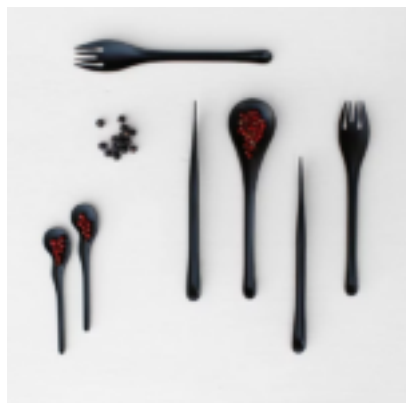

EKO WHITE CPLA FORK

SKU: 40001W

7" Premium CPLA Fork

Category: [EKO-Premium tableware and Cutlery](#)

EKO BLACK CPLA SPOON

SKU: 40012B

7" Premium CPLA (Bioplastic) Black Spoon

Category: [EKO-Premium tableware and Cutlery](#)